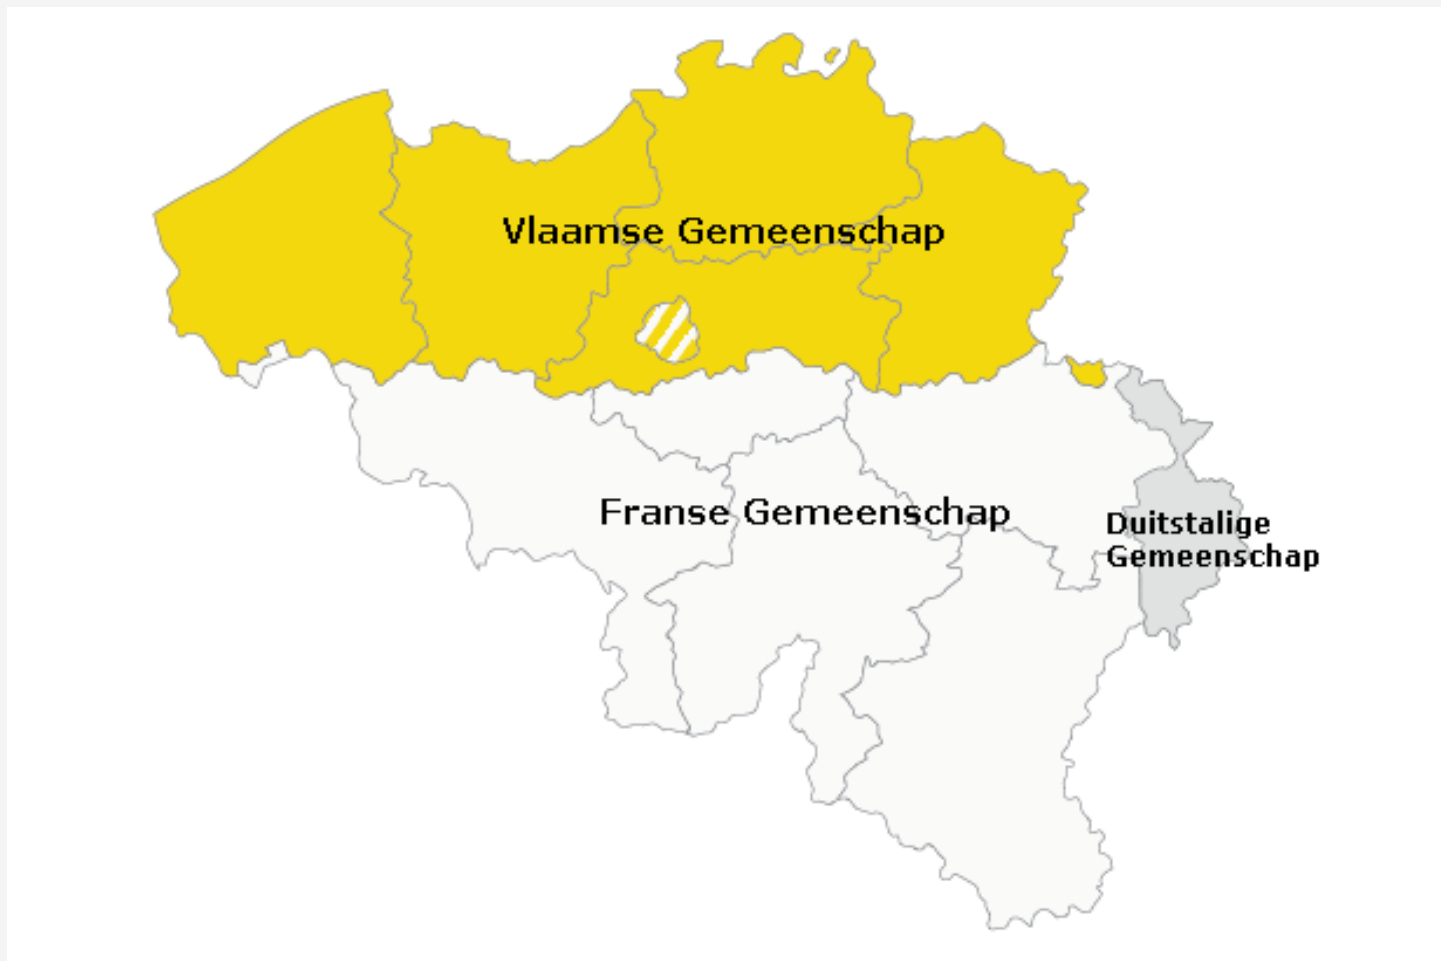

SPREKEN

Wat denken jullie: Waar wordt er in België Nederlands gesproken, waar Frans en waar Duits? Geef de drie taalgemeenschappen elk een eigen kleur op de kaart. Geef een reden voor je keuze.

bron: https://commons.wikimedia.org/wiki/File:Belgium_provinces_blank.png

1

SPREKEN - OPLOSSING

Wat denken jullie: Waar wordt er in België Nederlands gesproken, waar Frans en waar Duits? Geef de drie taalgemeenschappen elk een eigen kleur op de kaart. Geef een reden voor je keuze.